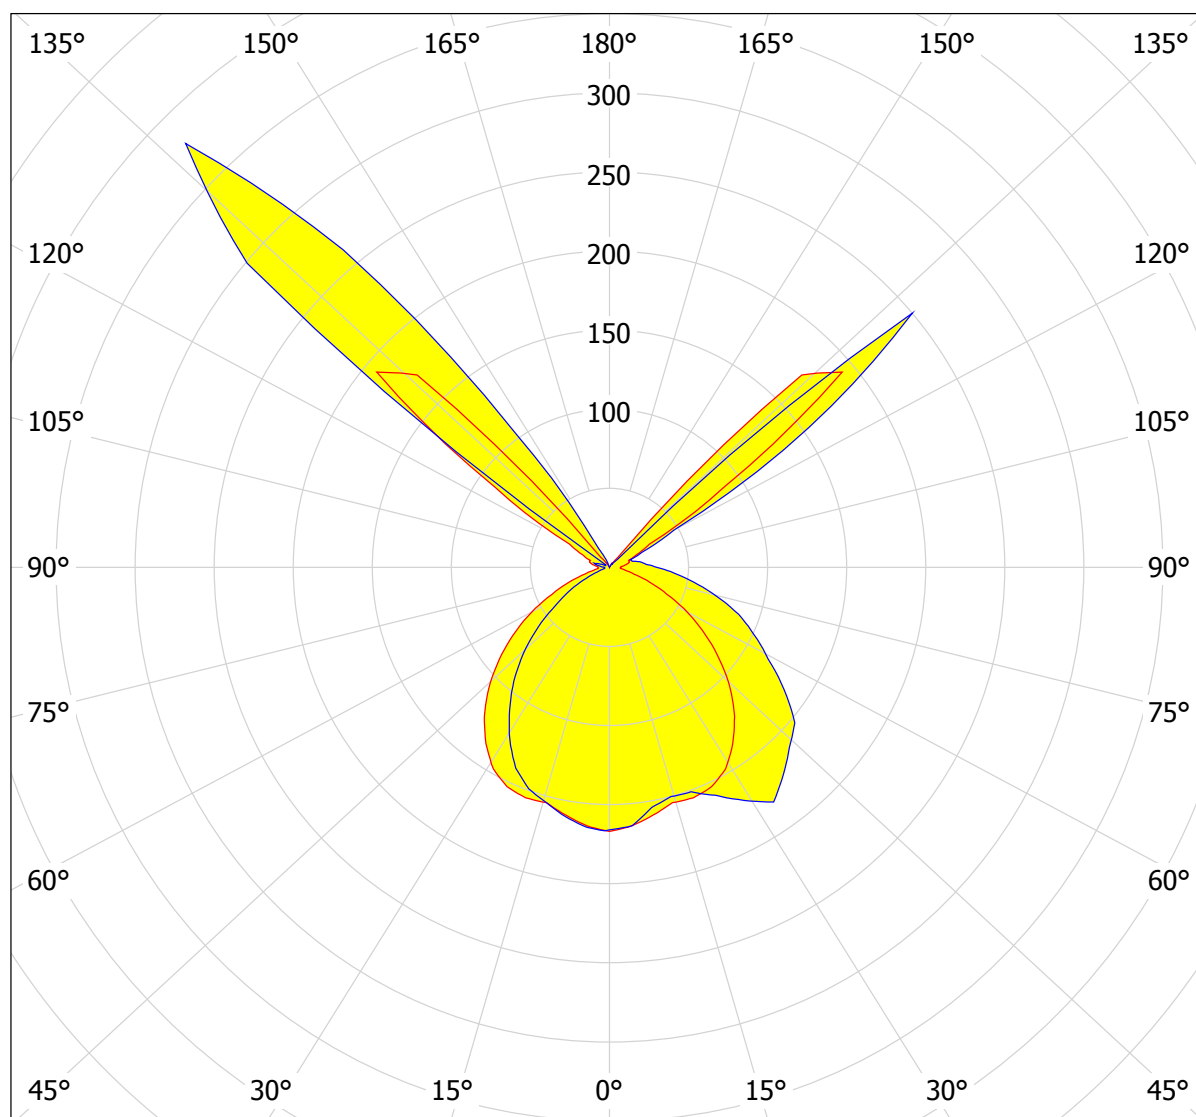

Edytor
Telefon
faks
e-Mail

ART-METAL 11 (11S-70W) 11 Helios (70S) / Krzywa rozsyłu światła (biegunowo)

Oprawa: ART-METAL 11 (11S-70W) 11 Helios (70S)

Lampy: 1 x PHILIPS SON-T PLUS 70W

cd/klm

— C0 - C180

— C90 - C270

$\eta = 64\%$