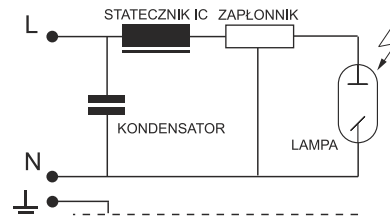

### Budowa:

Oprawa składa się z metalowej podstawy(1) do której mocowany jest klosz(2). Z dołu i z góry klosz uszczelniany jest pierścieniem dociskowym(3). Na kloszu zamocowany jest odbłyśnik(4). Do odbłyśnika mocowana jest podstawa(5), aparat zapłonowy(6) i oprawka ceramiczna(7). W oprawce mocowane jest źródło światła(8). Klosz(1) od góry zamykany jest pokrywą dekoracyjną (9). Szczelność konstrukcji zapewniają uszczelki(10). Od dołu do podstawy montowane są mocowania w zależności od sposobu montażu oprawy do słupa lub wysięgnika.

W przypadku dostawy skompletowanych lampionów etapy montażu oznaczone \*) są pomijane (są zrealizowane już w trakcie prefabrykacji)

### DANE TECHNICZNE:

Krzywa rozsyłu światłości (biegunowo)

Zasilanie: ~230/50Hz

kl. Ochronności: I

IP44 - część elektryczna

IP65 - część optyczna

### SCHEMATY ELEKTRYCZNE:

1. Żarowe / energooszczędne źródło światła

2. Sodowe / metalohalogenkowe źródło światła

3. Sodowe / metalohalogenkowe źródło światła

Symbol oprawy	Typ źródła	Oprawka	Waga [kg]	Pn [W]		Wymiary oprawy
				IC	EB	
18MH-70W	MH/HSI/HPI	E27	13,7	81	75	<p>Pole nawiewu A = 0,23m<sup>2</sup></p> <p>H/D 940/460</p>
18MH-100W	MH/HSI/HPI	E27	13,8	114	105	
18MH-150W	MH/HSI/HPI	E27	14,5	169	155	
18S-70W	WLS/SHP/SON	E27	13,9	81	75	
18S-100W	WLS/SHP/SON	E40	14,0	114	105	
18S-150W	WLS/SHP/SON	E40	14,7	169	155	
18Z-E/Z	Żarówka / świetlówka kompaktowa	E27	12,4	Maks. 60		