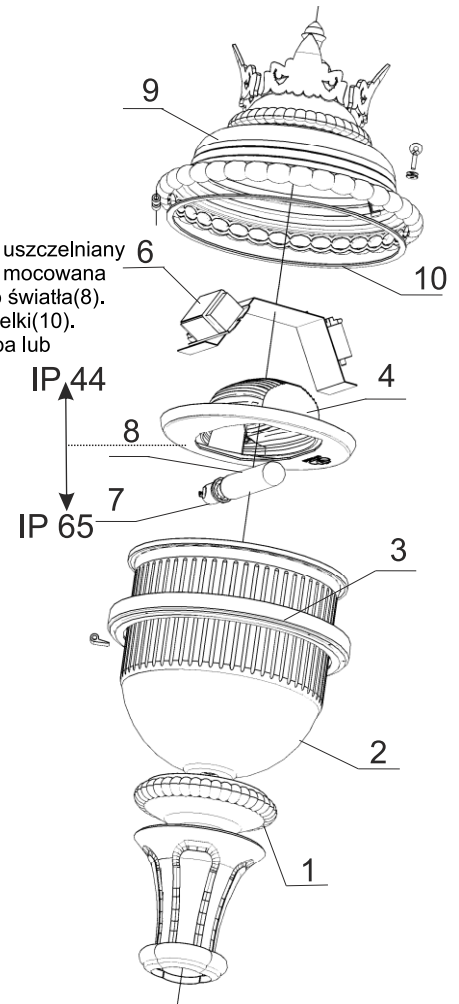

### Budowa:

Oprawa składa się z metalowej podstawy(1) do której mocowany jest klosz(2). Z dołu i z góry klosz uszczelniany jest pierścieniem dociskowym(3). Na kloszu zamocowany jest odbłyśnik(4). Do odbłyśnika mocowana jest podstawa(5), aparat zapłonowy(6) i oprawka ceramiczna(7). W oprawce mocowane jest źródło światła(8). Klosz(1) od góry zamykany jest pokrywą dekoracyjną (9). Szczelność konstrukcji zapewniają uszczelki(10). Od dołu do podstawy montowane są mocowania w zależności od sposobu montażu oprawy do słupa lub wysięgnika.

### Sposób montażu:

- \*)- Do podstawy(1) włożyć klosz(2) i docisnąć pierścieniami montażowymi(3).
- \*)- Zamocować do odbłyśnika(4) podstawę(5) z oprawką(7) i aparatem zapłonowym(6).
- Zamocować odbłyśnik(4) i pokrywę dekoracyjną(9) do klosza(1).
- Zamocować źródło światła w oprawce(7).
- Podłączyć instalację do aparatu zapłonowego oprawy(6).