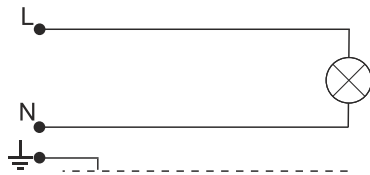

### Budowa:

Oprawa składa się z metalowej podstawy(1) do której mocowany jest klosz(2). Z dołu i z góry klosz uszczelniany jest pierścieniem dociskowym(3). Na kloszu zamocowany jest odbłyśnik(4). Do odbłyśnika mocowana jest podstawa(5), aparat zapłonowy(6) i oprawka ceramiczna(7). W oprawce mocowane jest źródło światła(8). Klosz(1) od góry zamykany jest pokrywą dekoracyjną (9). Szczelność konstrukcji zapewniają uszczelki(10). Od dołu do podstawy montowane są mocowania w zależności od sposobu montażu oprawy do słupa lub wysięgnika.

### DANE TECHNICZNE:

Krzywa rozsyłu światłości (biegunowo)

Zasilanie: ~230/50Hz

kl. Ochronności: I

IP44 - część elektryczna

IP65 - część optyczna

### SCHEMATY ELEKTRYCZNE:

1. Żarowe / energooszczędne źródło światła

2. Sodowe / metalohalogenkowe źródło światła

3. Sodowe / metalohalogenkowe źródło światła

Symbol oprawy	Typ źródła	Oprawka	Waga [kg]	Pn [W]		Wymiary oprawy
				IC	EB	
18MH-70W	MH/HSI/HPI	E27	13,7	81	75	<p>Pole nawiewu A = 0,23m<sup>2</sup></p> <p>H/D 940/460</p>
18MH-100W	MH/HSI/HPI	E27	13,8	114	105	
18MH-150W	MH/HSI/HPI	E27	14,5	169	155	
18S-70W	WLS/SHP/SON	E27	13,9	81	75	
18S-100W	WLS/SHP/SON	E40	14,0	114	105	
18S-150W	WLS/SHP/SON	E40	14,7	169	155	
18Z-E/Z	Żarówka / świetlówka kompaktowa	E27	12,4	Maks. 60		