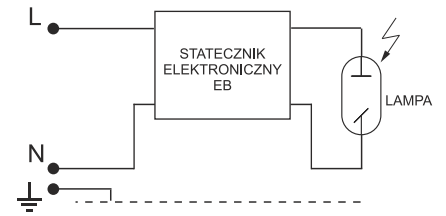

### Budowa:

Oprawa składa się z metalowej podstawy(1) do której mocowany jest klosz(2). Z dołu i z góry klosz uszczelniany jest pierścieniem dociskowym(3). Na kloszu zamocowany jest odbłyśnik(4). Do odbłyśnika mocowana jest podstawa(5), aparat zapłonowy(6) i oprawka ceramiczna(7). W oprawce mocowane jest źródło światła(8). Klosz(1) od góry zamykany jest pokrywą dekoracyjną (9). Szczelność konstrukcji zapewniają uszczelki(10). Od dołu do podstawy montowane są mocowania w zależności od sposobu montażu oprawy do słupa lub wysięgnika.

W przypadku dostawy skompletowanych lampionów etapy montażu oznaczone \*) są pomijane (są zrealizowane już w trakcie prefabrykacji)

### DANE TECHNICZNE:

Krzywa rozsyłu światłości (biegunowo)

Zasilanie: ~230/50Hz

kl. Ochronności: I

IP44 - część elektryczna

IP65 - część optyczna

### SCHEMATY ELEKTRYCZNE:

1. Żarowe / energooszczędne źródło światła

2. Sodowe / metalohalogenkowe źródło światła

3. Sodowe / metalohalogenkowe źródło światła

Symbol oprawy	Typ źródła	Oprawka	Waga [kg]	Pn [W]		Wymiary oprawy
				IC	EB	
18MH-70W	MH/HSI/HPI	E27	13,7	81	75	<p>Pole nawiewu A = 0,23m<sup>2</sup></p> <p>H/D 940/460</p>
18MH-100W	MH/HSI/HPI	E27	13,8	114	105	
18MH-150W	MH/HSI/HPI	E27	14,5	169	155	
18S-70W	WLS/SHP/SON	E27	13,9	81	75	
18S-100W	WLS/SHP/SON	E40	14,0	114	105	
18S-150W	WLS/SHP/SON	E40	14,7	169	155	
18Z-E/Z	Żarówka / świetlówka kompaktowa	E27	12,4	Maks. 60		