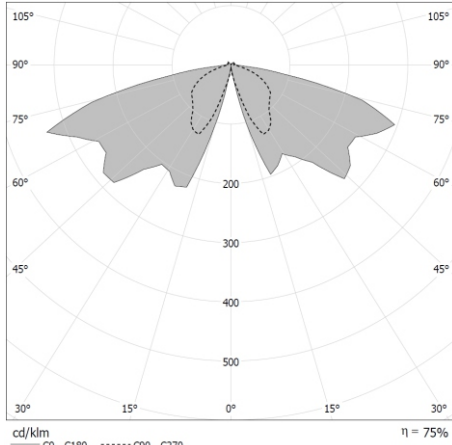

### Budowa:

Oprawa składa się z metalowej podstawy(1) do której mocowany jest klosz(2). Z dołu i z góry klosz uszczelniany jest pierścieniem dociskowym(3). Na kloszu zamocowany jest odbłyśnik(4). Do odbłyśnika mocowana jest podstawa(5), aparat zapłonowy(6) i oprawka ceramiczna(7). W oprawce mocowane jest źródło światła(8). Klosz(1) od góry zamykany jest pokrywą dekoracyjną (9). Szczelność konstrukcji zapewniają uszczelki(10). Od dołu do podstawy montowane są mocowania w zależności od sposobu montażu oprawy do słupa lub wysięgnika.

### DANE TECHNICZNE:

Krzywa rozsyłu światłości (biegunowo)

Zasilanie: ~230/50Hz

kl. Ochronności: I

IP44 - część elektryczna

IP65 - część optyczna