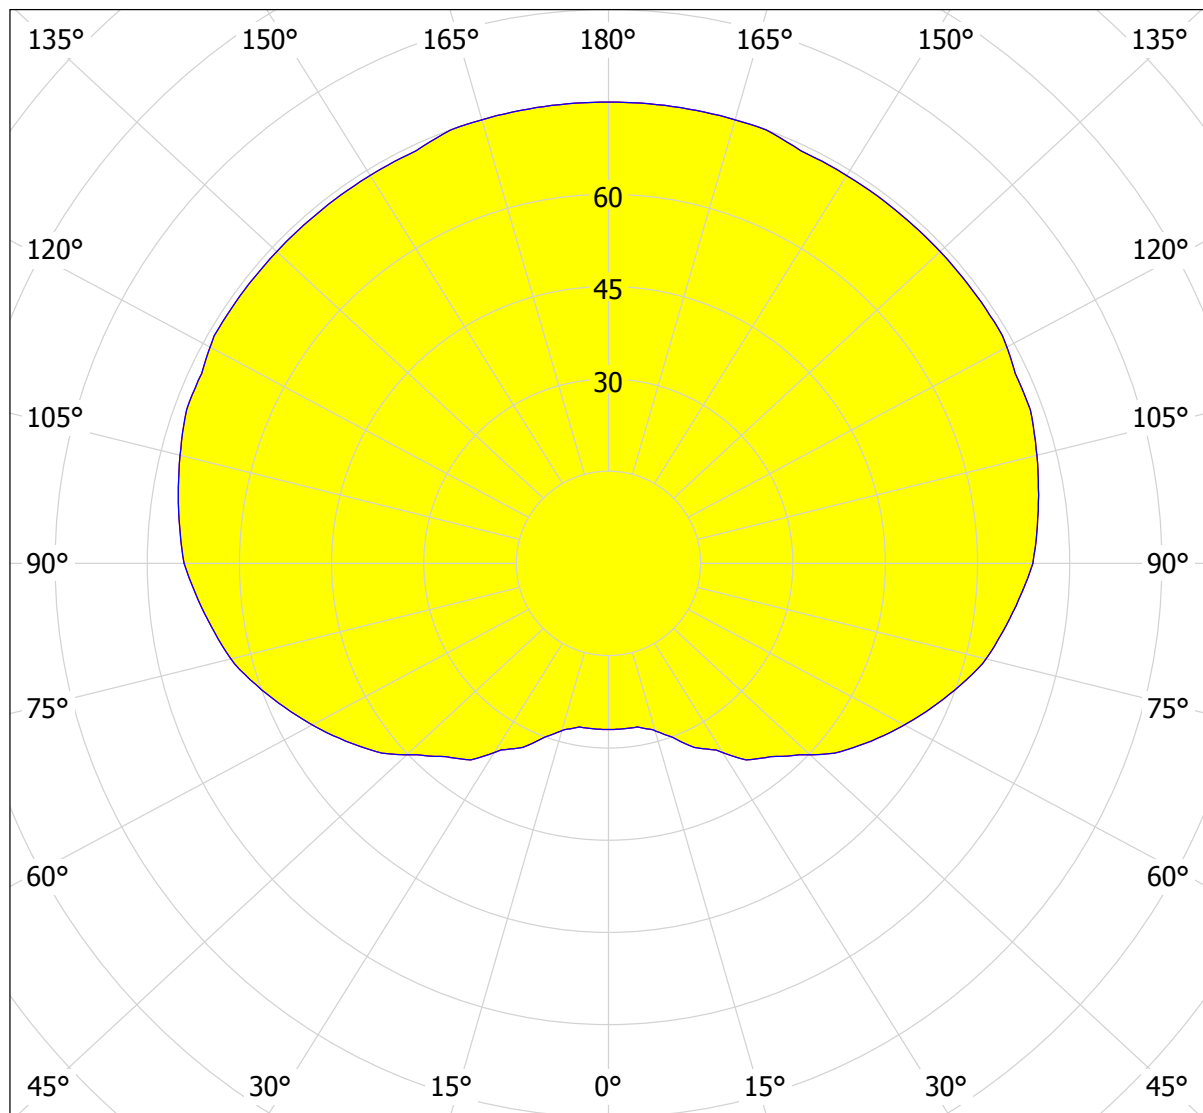

## ART-METAL K2(K2S-70W)T Wenus(70S)T / Krzywa rozsyłu światła (biegunowo)

Oprawa: ART-METAL K2(K2S-70W)T Wenus(70S)T  
Lampy: 1 x PHILIPS SON-T PLUS 70W

cd/klm

— C0 - C180

— C90 - C270

$\eta = 78\%$