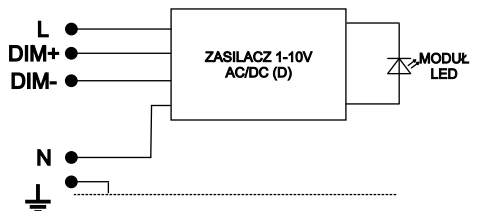

### Budowa:

Oprawa składa się z dwu częściowego korpusu(1), do którego za pomocą pierścienia (3), mocowany jest klosz (2). Do pierścienia zamocowany jest daszek(4), do którego przytwierdzony jest radiator(5) i moduł LED. Od dołu moduł LED zamyka szczelną soczewką (6). Radiator osłonięty jest wentylowaną pokrywą (9). Moduł zasilany jest z zasilacza napięciowego (7) umieszczonego wewnątrz korpusu (1). Szczelność oprawy zapewniają uszczelki(8).

### Sposób montażu:

- \*)- Do daszku(4) zamocować źródło światła LED poprzez przykręcenie radiatora(6)..
- \*)- Do korpusu (1) zamocować klosz (4) i daszek dokręcając ręką nakrętki montażowe (10).
- Wykonać podłączenia elektryczne zgodnie z oznaczeniami. Dokręcić dławnice przewodu zasilającego
- Skręcić obie części korpusu, za pomocą śrub (11).
- Oprawa przeznaczona do montażu na słupie (średnica  $\varnothing 60\text{-}\varnothing 90\text{mm}$ ).

W przypadku dostawy skompletowanych lampionów etapy montażu oznaczone \*) są pomijane (są zrealizowane już w trakcie prefabrykacji)

### SCHEMATY ELEKTRYCZNE:

1. Źródło światła LED - zasilacz podstawowy

2. Źródło światła LED- zasilacz ściemniany

3. Źródło światła LED-zasilacz programowalny

Symbol oprawy	Typ źródła	Strumień świetlny[lm]		Waga [kg]	Pn [W]	Wymiary oprawy	
		3000K (830)	4000K (840)				
26L-22W	CXB2540	2450	2725	7,9	22		L/D 675/700
26L-33W	CXB2540	3777	4062	7,9	33		
26L-38W	CXB2540	4227	4546	7,9	38		
26L-50W	CXB2540	5228	5622	7,9	50		
26L-58W	CXB2540	5784	6220	7,9	58		