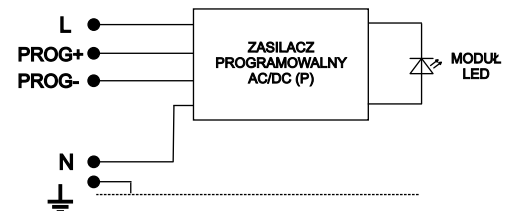

### Budowa:

Oprawa składa się z dwu częściowego korpusu(1), do którego za pomocą pierścienia (3), mocowany jest klosz (2). Do pierścienia zamocowany jest daszek(4), do którego przytwierdzony jest radiator(5) i moduł LED. Od dołu moduł LED zamyka szczelną soczewką (6). Radiator osłonięty jest wentylowaną pokrywą (9). Moduł zasilany jest z zasilacza napięciowego (7) umieszczonego wewnątrz korpusu (1). Szczelność oprawy zapewniają uszczelki(8).

### Sposób montażu:

- \*)- Do daszku(4) zamocować źródło światła LED poprzez przykręcenie radiatora(6)..
- \*)- Do korpusu (1) zamocować klosz (4) i daszek dokręcając ręką nakrętki montażowe (10).
- Wykonać podłączenia elektryczne zgodnie z oznaczeniami. Dokręcić dławnice przewodu zasilającego
- Skręcić obie części korpusu, za pomocą śrub (11).
- Oprawa przeznaczona do montażu na słupie (średnica  $\varnothing 60\text{-}\varnothing 90\text{mm}$ ).

W przypadku dostawy skompletowanych lampionów etapy montażu oznaczone \*) są pomijane (są zrealizowane już w trakcie prefabrykacji)

### SCHEMATY ELEKTRYCZNE:

1. Źródło światła LED - zasilacz podstawowy

2. Źródło światła LED- zasilacz ściemniany

3. Źródło światła LED-zasilacz programowalny

Symbol oprawy	Typ źródła	Strumień świetlny[lm]		Waga [kg]	Pn [W]	Wymiary oprawy	
		3000K (830)	4000K (840)				
26L-22W	CXB2540	2450	2725	7,9	22		L/D 675/700
26L-33W	CXB2540	3777	4062	7,9	33		
26L-38W	CXB2540	4227	4546	7,9	38		
26L-50W	CXB2540	5228	5622	7,9	50		
26L-58W	CXB2540	5784	6220	7,9	58		