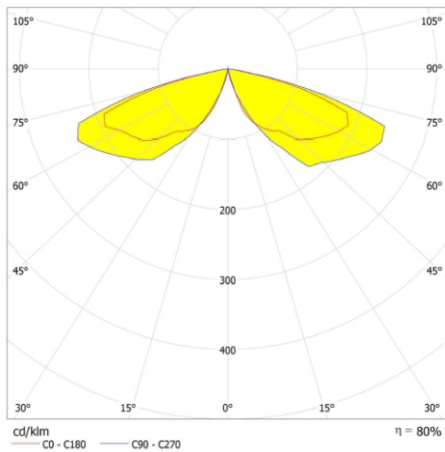

DANE TECHNICZNE:

Zasilanie: ~230/50Hz

kl. Ochronności: I

IP44 - część elektryczna

IP66 - część optyczna

IP 66

IP 44

Krzywa rozsyłu światłości (biegunowo)