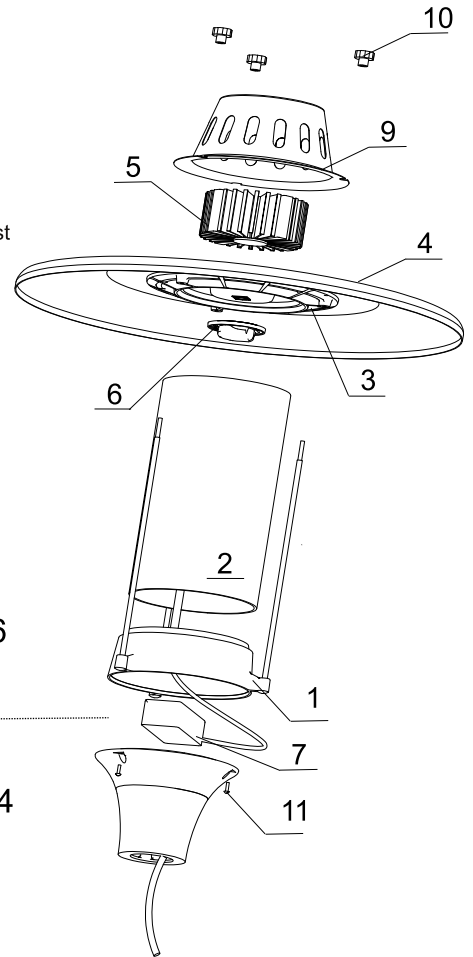

### Budowa:

Oprawa składa się z dwu częściowego korpusu(1), do którego za pomocą pierścienia (3), mocowany jest klosz (2). Do pierścienia zamocowany jest daszek(4), do którego przytwierdzony jest radiator(5) i moduł LED. Od dołu moduł LED zamyka szczelną soczewką (6). Radiator osłonięty jest wentylowaną pokrywą (9). Moduł zasilany jest z zasilacza napięciowego (7) umieszczonego wewnątrz korpusu (1). Szczelność oprawy zapewniają uszczelki(8).

### Sposób montażu:

- \*)- Do daszku(4) zamocować źródło światła LED poprzez przykręcenie radiatora(6)..
- \*)- Do korpusu (1) zamocować klosz (4) i daszek dokręcając ręką nakrętki montażowe (10).
- Wykonać podłączenia elektryczne zgodnie z oznaczeniami. Dokręcić dławnice przewodu zasilającego
- Skręcić obie części korpusu, za pomocą śrub (11).
- Oprawa przeznaczona do montażu na słupie (średnica  $\varnothing 60\text{-}\varnothing 90\text{mm}$ ).

### SCHEMATY ELEKTRYCZNE:

1. Źródło światła LED - zasilacz podstawowy

2. Źródło światła LED- zasilacz ściemniany

3. Źródło światła LED-zasilacz programowalny

Symbol oprawy	Typ źródła	Strumień świetlny[lm]		Waga [kg]	Pn [W]	Wymiary oprawy	
		3000K (830)	4000K (840)				
26L-22W	CXB2540	2450	2725	7,9	22		L/D 675/700
26L-33W	CXB2540	3777	4062	7,9	33		
26L-38W	CXB2540	4227	4546	7,9	38		
26L-50W	CXB2540	5228	5622	7,9	50		
26L-58W	CXB2540	5784	6220	7,9	58		