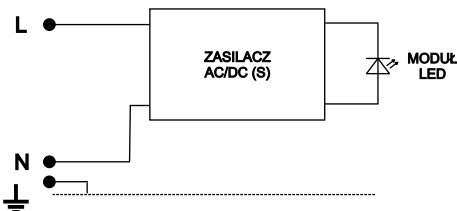

### Budowa:

Oprawa składa się z dwu częściowego korpusu(1), do którego za pomocą pierścienia (3), mocowany jest klosz (2). Do pierścienia zamocowany jest daszek(4), do którego przytwierdzony jest radiator(5) i moduł LED. Od dołu moduł LED zamyka szczelną soczewką (6). Radiator osłonięty jest wentylowaną pokrywą (9). Moduł zasilany jest z zasilacza napięciowego (7) umieszczonego wewnątrz korpusu (1). Szczelność oprawy zapewniają uszczelki(8).

### Sposób montażu:

- \*)- Do daszku(4) zamocować źródło światła LED poprzez przykręcenie radiatora(6)..
- \*)- Do korpusu (1) zamocować klosz (4) i daszek dokręcając ręką nakrętki montażowe (10).
- Wykonać podłączenia elektryczne zgodnie z oznaczeniami. Dokręcić dławnice przewodu zasilającego
- Skręcić obie części korpusu, za pomocą śrub (11).
- Oprawa przeznaczona do montażu na słupie (średnica  $\varnothing 60\text{-}\varnothing 90\text{mm}$ ).

W przypadku dostawy skompletowanych lampionów etapy montażu oznaczone \*) są pomijane (są zrealizowane już w trakcie prefabrykacji)

### SCHEMATY ELEKTRYCZNE:

1. Źródło światła LED - zasilacz podstawowy

2. Źródło światła LED- zasilacz ściemniany

3. Źródło światła LED-zasilacz programowalny

Symbol oprawy	Typ źródła	Strumień świetlny[lm]		Waga [kg]	Pn [W]	Wymiary oprawy	
		3000K (830)	4000K (840)				
26L-22W	CXB2540	2450	2725	7,9	22		L/D 675/700
26L-33W	CXB2540	3777	4062	7,9	33		
26L-38W	CXB2540	4227	4546	7,9	38		
26L-50W	CXB2540	5228	5622	7,9	50		
26L-58W	CXB2540	5784	6220	7,9	58		