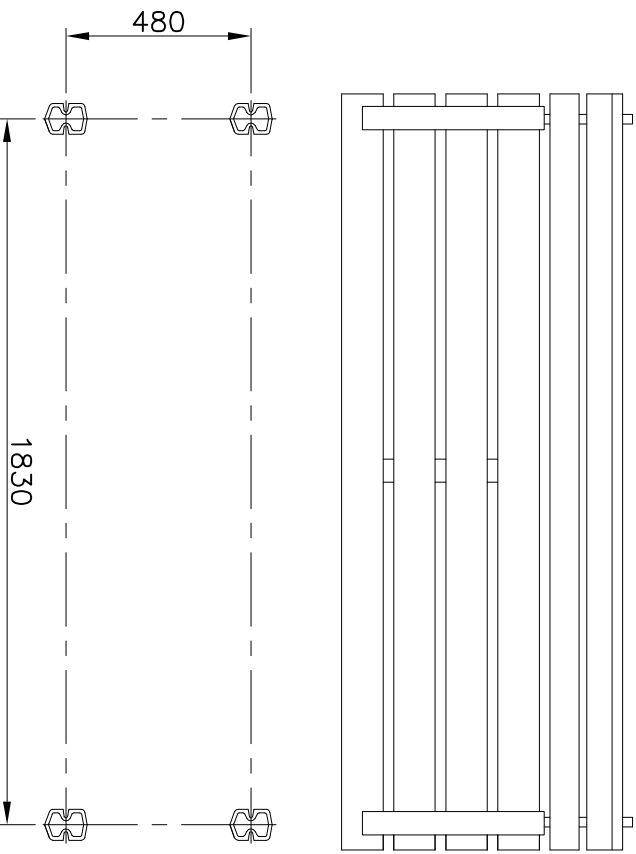

MALOWANIE:
PAINTING

POWŁOKA ANTYKOROZYJNA (ANTICORROSIIVE PAINT)
KOLOR (COLOUR):
NOGI (LEGS) – RAL 7021
DESKI (BOARDS) – MAHOŃ (MAHOGANY)

2	Deski / Boards	drewno/wood	6	
1	Nogi / Legs	żeliwo/iron cast (GJL200)	2	
Nr	Nazwa elementu/Element	Materiał/material	Ilość quantity	uwagi notes
Opracował Drawn by		Producent		
Nazwisko/Name		FIRMA PRODUKCYJNO-HANDLOWA		
L.B.		ART-METAL Sp. J.		
Data/Date		ul. Jędrzejowska 124, 83-531 Łopino Kartuskie		
10.01.2019		tel. (+48) 58 681 80 78		
produkt/product		www.art-metal.pl		

LA4

STANDARD

Skala/scale	arkusz/sheet	tolerancja/tolerance: +/- 20mm
1:20	A4	