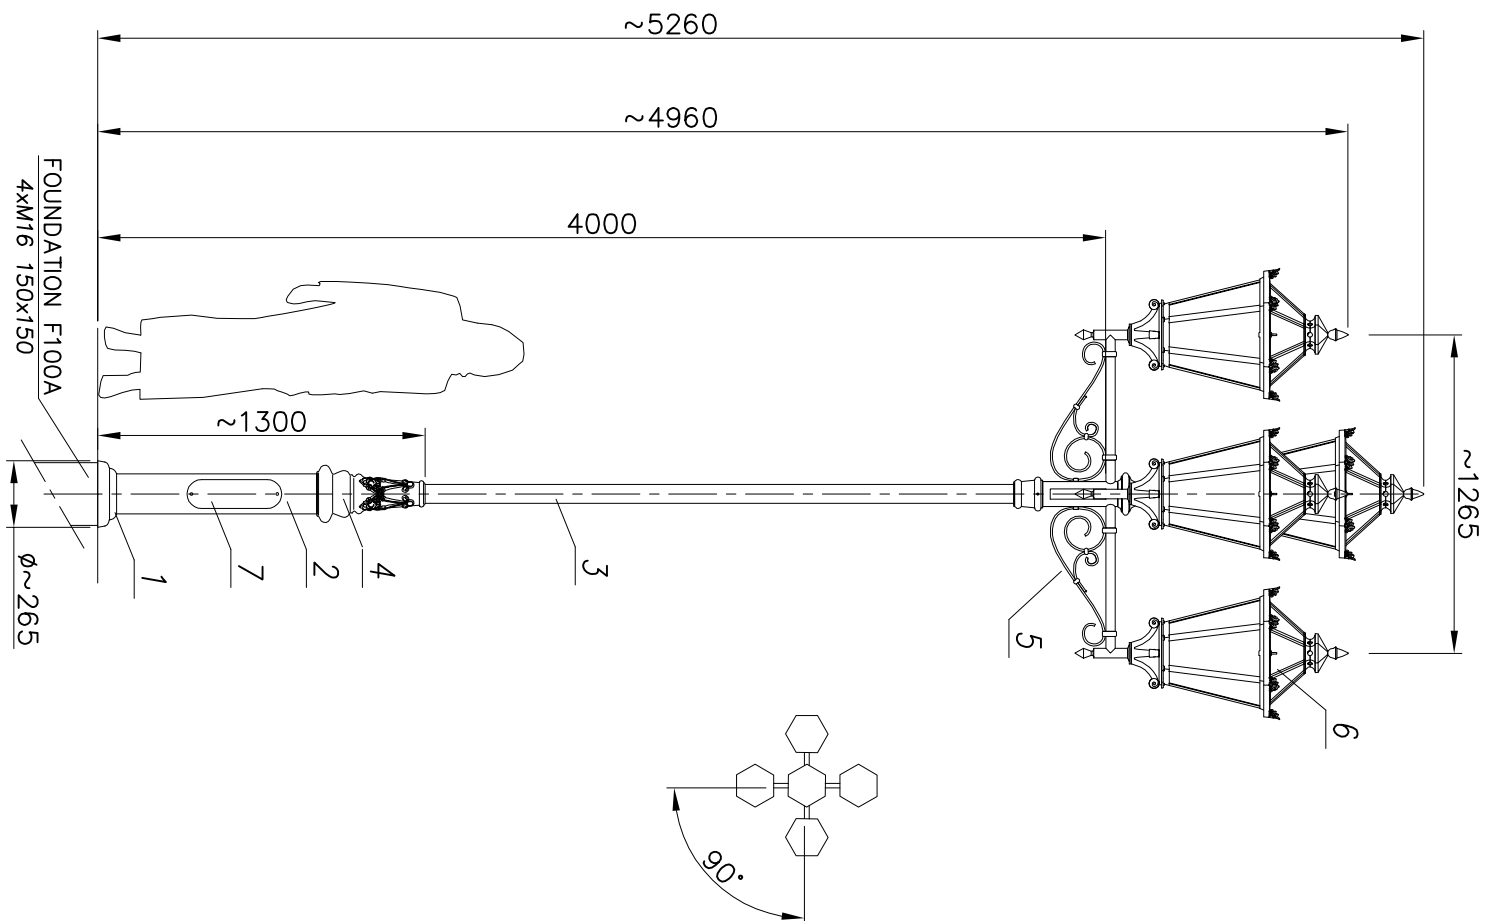

MALOWANIE:

PAINTING

POWŁOKA ANTYKOROZYJNA (ANTICORROSIIVE PAINT)
KOLOR (COLOUR) RAL 7021

FUNDAMENT:

FOUNDATION F100A
FUNDAMENT NIE WCHODZI W SKŁAD ZESTAWU
FOUNDATION IS NOT INCLUDED INTO THE SET.

nazwa/nome	wartość value
strefa obciążenia wiatrem	I
wind zone	I
wsp. dynamiczny dynamic rate	1.2
wsp. dynamiczny dynamic rate	1.2
kategoria terenu terrain category	II
klasa obciążenia load class	A
częściowy wsp. dla obc. wiatrem partial rate for wind load	1.4
częściowy wsp. dla obc. stałego partial rate for fixed load	1.2
obliczeniowa prędkość wiatru wind speed	22 [m/s]

ACCORDING TO: PN-EN 40-3-1, PN-EN 40-3-3

8	Przewód/Cable YDY 3x1,5mm²	-	-	
7	Tabliczka przyłączeniowa / Fuse box	-	1	
6	Oprawa/Luminary 01 VERA	poliwęgiel/aluminium polycarbonate/aluminium	5	
5	Ramię/Arm R04	stal/steel	4	
4	Ozdoby/ Decorations	odlew aluminiowy (AK9) aluminium cast (AK9)	1	
3	Rura stalowo/Steel pipe ø76	stal/steel (S235)	1	
2	Rura stalowo/Steel pipe ø159	stal/steel (S235)	1	
1	Maskownica/Masking frame	żeliwo/iron cast (GJL200)	1	
Nr	Nazwa elementu/Element	Materiał/material	ilość quantity	uwagi notes
<table border="0"> <tr> <td colspan="2">Opracował</td> <td>Producent</td> <td colspan="2">FIRMA PRODUKCYJNO-HANDLOWA</td> </tr> <tr> <td colspan="2">Nazwisko/Name</td> <td></td> <td colspan="2">ART-METAL Sp. z o.o.</td> </tr> <tr> <td colspan="2">Data/Date</td> <td colspan="3">ul. Jabłoniowa 124, 83-331 Kapino Kartuskie</td> </tr> <tr> <td colspan="2">M.M.</td> <td colspan="3">tel. (+48) 58 681 80 78</td> </tr> <tr> <td colspan="2">02.01.2019</td> <td colspan="3">www.art-metal.pl</td> </tr> </table>				
<table border="0"> <tr> <td colspan="2">Drawn by</td> <td colspan="2">hC=5260</td> <td>ST1/4KR04/5x01</td> </tr> <tr> <td colspan="2">M.M.</td> <td colspan="2">ST1/33K/5</td> <td>STANDARD</td> </tr> </table>				
<table border="0"> <tr> <td>skala/scale</td> <td>1:30</td> <td>arkusz/sheet</td> <td>A4</td> <td>tolerancja/tolerance: +/- 20mm</td> </tr> </table>